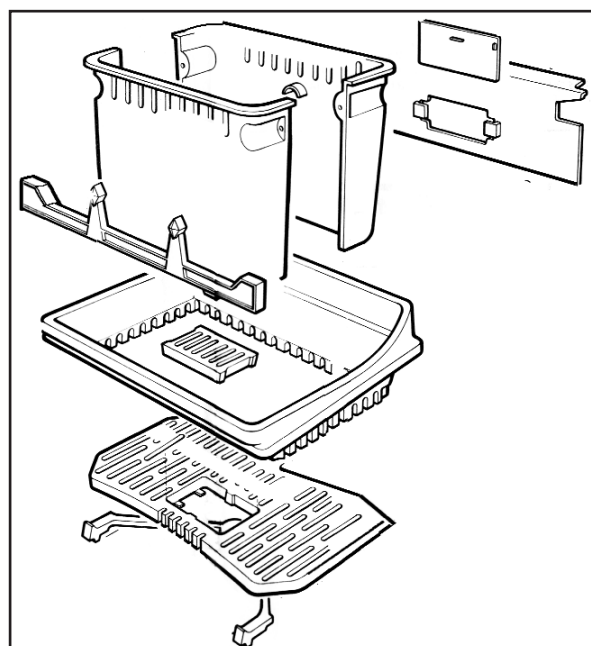

CENDRIER ASBAK	FL 13481