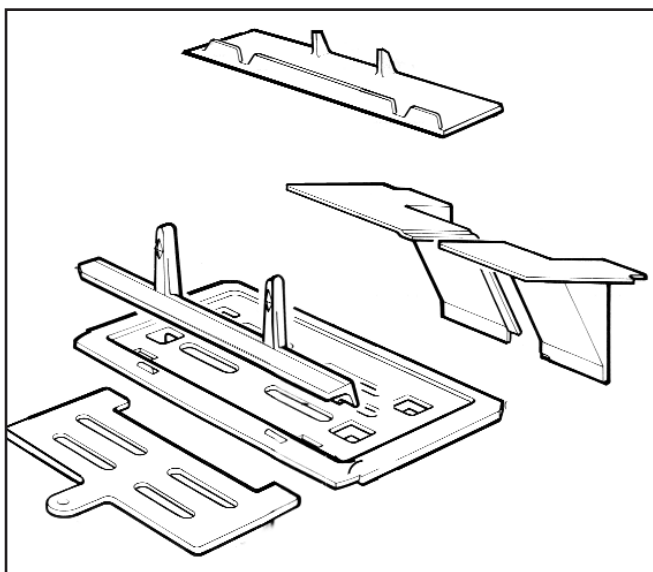

38764.136	CHICANE GAUCHE VLAAMVERDELER LINKS	FL 858

38764.137	CHICANE DROITE VLAAMVERDELER RECHTS	FL 859

CLENCHE LATÉRALE KLINK ZIJKANT	FL 90188

SYMPHONY 388.64