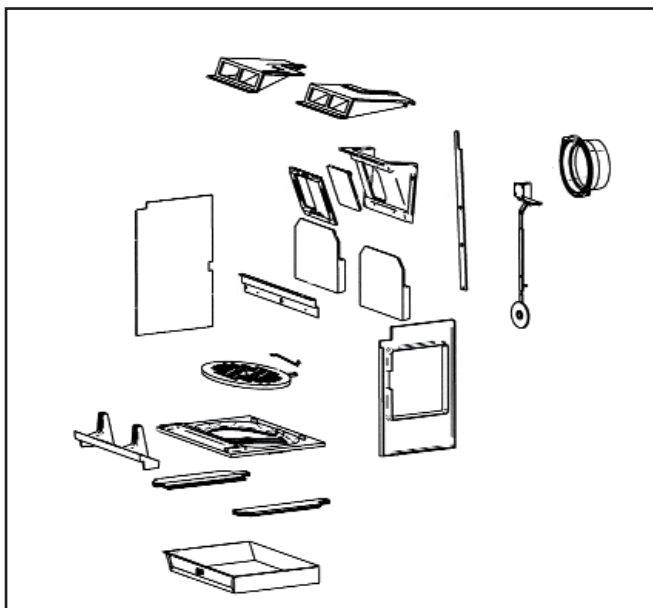

394.92.170	1/2 PROTECTEUR ARRIÈRE 1/2 RUGBESCHMER	FL 20219