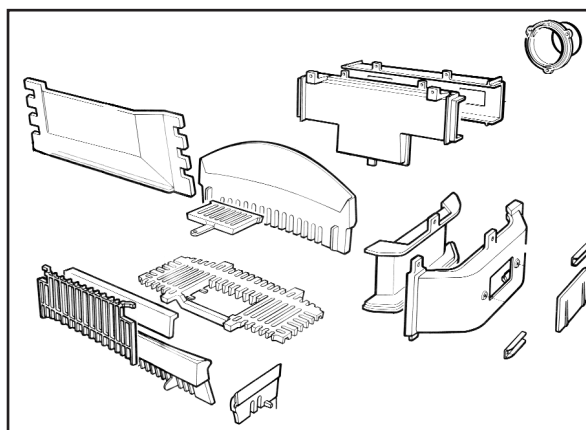

PANORAMIC 070.11

07011.0210	TREMIE	FL 021
	BUNKER	

07011.0160	GRILLE BOIS	FL 023
	HOUTROOSTER	

06811.0230	CORBEILLE ARRIERE	FL 025
	ACHTERKORF	

07011.0170	CORBEILLE AVANT	FL 034
09045.101	VOORKORF	

07011.0180	CORBEILLE GAUCHE	FL 026
09045.116	LINKERKORF	

07011.0190	CORBEILLE DROITE	FL 027
09045.117	RECHTERKORF	

07011.0220	DEFLECTEUR AVANT	FL 035
	VOORDEFLECTOR	

09254.115	GRILLE FOND	FL 032
	GRONDROOSTER	

06810.0330	TIRETTE	FL 022
09254.120	TREKROOSTER	

08110.147	RECUPERATEUR + BUSELOT	FL 070B
	RECUPERATOR + BUIS	

681.19	BOITE A FUMEE-INT.	FL 073
	ROOKGELEIDER-BINNEN	

621.25	RECUPERATEUR AVANT	FL 070
	VOORSTE DEEL RECUPER.	

581.60.110	BUSELOT DIAM. 111	FL 077
	BUIS DIAM. 111	

681.18	BOITE A FUMEE-EXT	FL 074
	ROOKGELEIDER-BUITEN	

	THERMOSTAT	TH BULB
	THERMOSTAAT	

	BOUTON	TH BE
	KNOP	

	074.15
	076.15
	081.11
	081.15
DIAMANT I	089.45.71
EUROPA I	090.45.85
LANCELOR I	089.45.81
PANORAMIC CLASSIQUE	087.55.71
PANORAMIC RUSTIQUE	087.55.81
STARFLAM II	089.11
VALENCE	087.55
VENISE II	089.11.83