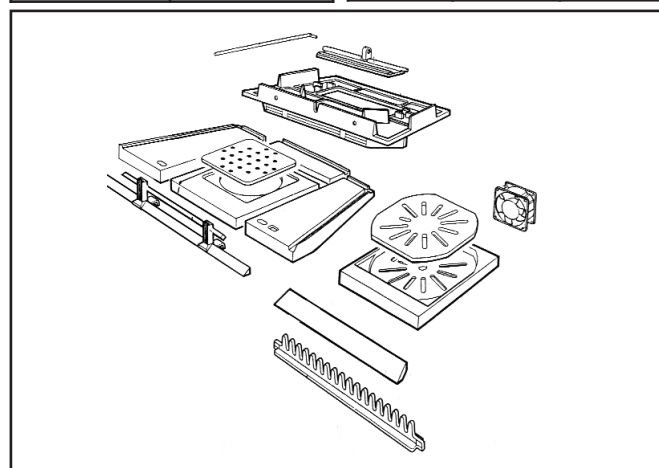

PROTECTEUR AV CHARBON VOORROOSTER KOLEN(3934*173)	
FOYER 116	FL 18453
FOYER 120	FL 18491

GUIDE CHARBON KOLENPLAAT (3934*239)	
FOYER 116	FL 18388
FOYER 120	FL 18497

PROTECTEUR AV BOIS VOORROOSTER HOUT(3934*184)	
FOYER 112	FL 18448
FOYER 116	FL 18376
FOYER 120	FL 18491

TIGE DE REGLAGE REGELSTANG	
FOYER 112	FL 18439
FOYER 116 + 120	FL 18349