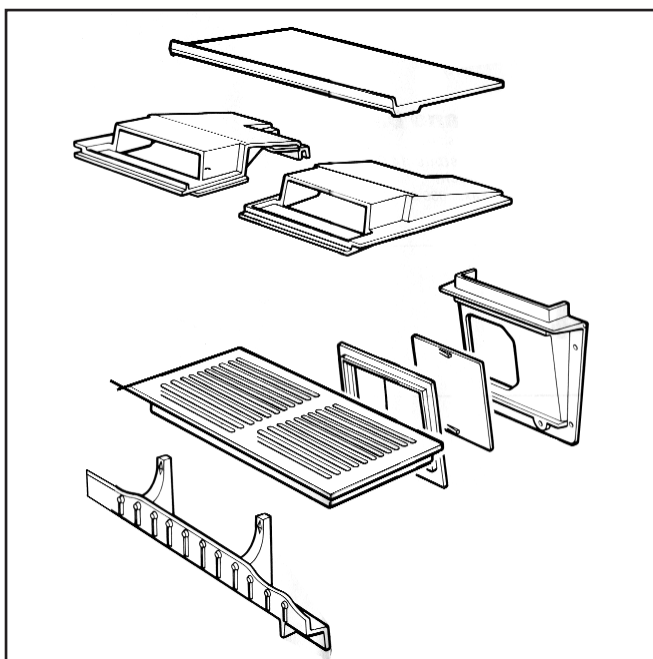

38864.136	CHICANE GAUCHE VLAAMVERDELER LINKS	FL 896

38864.138	DEFLECTEUR VLAMPLAAT	FL 895