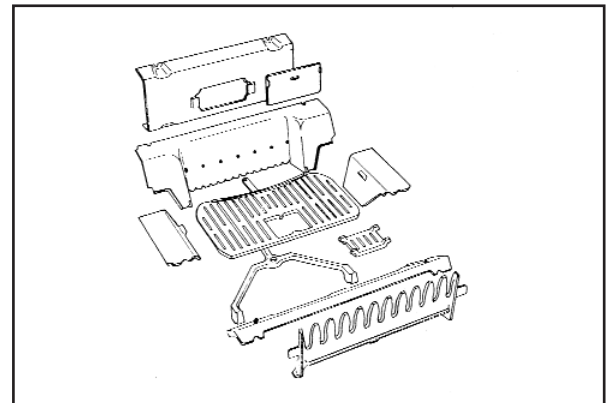

GIANT 084.65 - BAYARD 312 T - 082.65

O8465.33	CORBILLE GAUCHE	FL 804
	LINKERKORF	

O8465.31	CORBILLE DROITE	FL 805
	RECHTERKORF	

O8465.30	CORBILLE AVANT	FL 806
	VOORKORF	

O8465.29	CORBILLE ARRIERE	FL 807
	ACHTERKORF	

O8465.09	TREMIE AVANT	FL 084
	VOORBUNKER	

O8465.010	TREMIE ARRIERE	FL 085
	ACHTERBUNKER	

O8465.12	TIRETTE DIM.7.5 * 12.5	FL 800
	TREKROOSTER AFM. 7.5 * 12.5	

O8465.13	GRILLE FOND	FL 801
	GRONDROOSTER	

O8465.16	CHICANE	FL 808
	VLAMPLAAT	

O8465.17	BOUCHE-TRou	FL 809
	DOP	

O8465.14	SUPPORT GRILLE	FL 890
	STEUNROOSTER	

O8265.19	BUSELOT 153	FL 892
	BUISSMOND 153	

O8465.06	SERRE-PYREX	FL 850
	PYREXKLEMMER	

CLENCHES - KLINKEN

FACE - VOOR	FL 90179
CÔTÉ - ZIJKANT	FL 90180
CENDRIER - ASBAK	FL 90178

THERMOSTAT - THERMOSTAAT	TH 45
BOUTON - KNOP	TH BEF

O8465.15	GRILLE AVANT	FL 899
	VOOR ROOSTER	

TIGE - STANG	FL06093
CENDRIER - ASBAK	FDL05234
COMMANDE GRILLE	FL 06083
BEDIENING SCHUDROOSTER	

CHARNIÈRES - SCHARNIEREN

AXE PORTE FOYER+LATERAL	FL 05628
AS HAARDDEUR+ZIJKANT	
CHARNIÈRE LONGUE	FL 05164
SCHARNIER LANGE	
CHARNIÈRE COURTE	FL 05629
SCHARNIER KORTE	
EMBOUT	FL 05630
SCHARNIER TOP	
AXE PORTE CENDRIER	FL 26571
AS ASLADDEUR