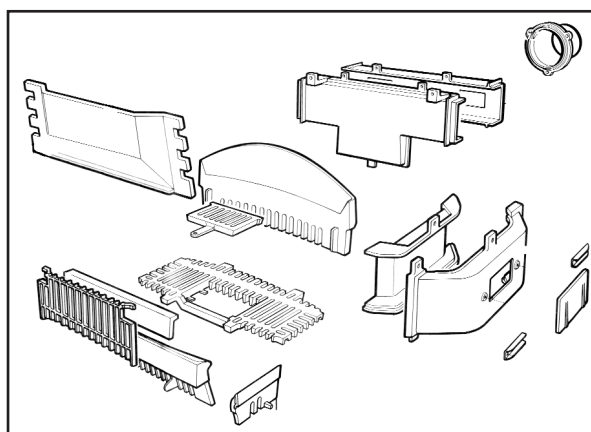

NOUVEAU MODELE - NIEUW MODEL 090.45

07011.0180	CORBEILLE GAUCHE	FL 026 BIS
09045.116	LINKERKORF	

07011.0190	CORBEILLE DROITE	FL 027 BIS
09045.117	RECHTERKORF	

09045.104	CORBEILLE ARRIÈRE	FL 325
	ACHTERKORF	