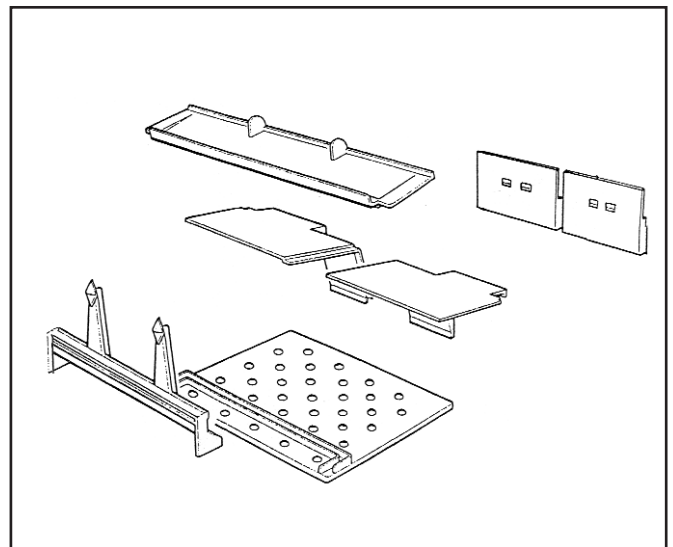

38665-173	PROTÈGE-PYREX HOUTROOSTER	FL 867